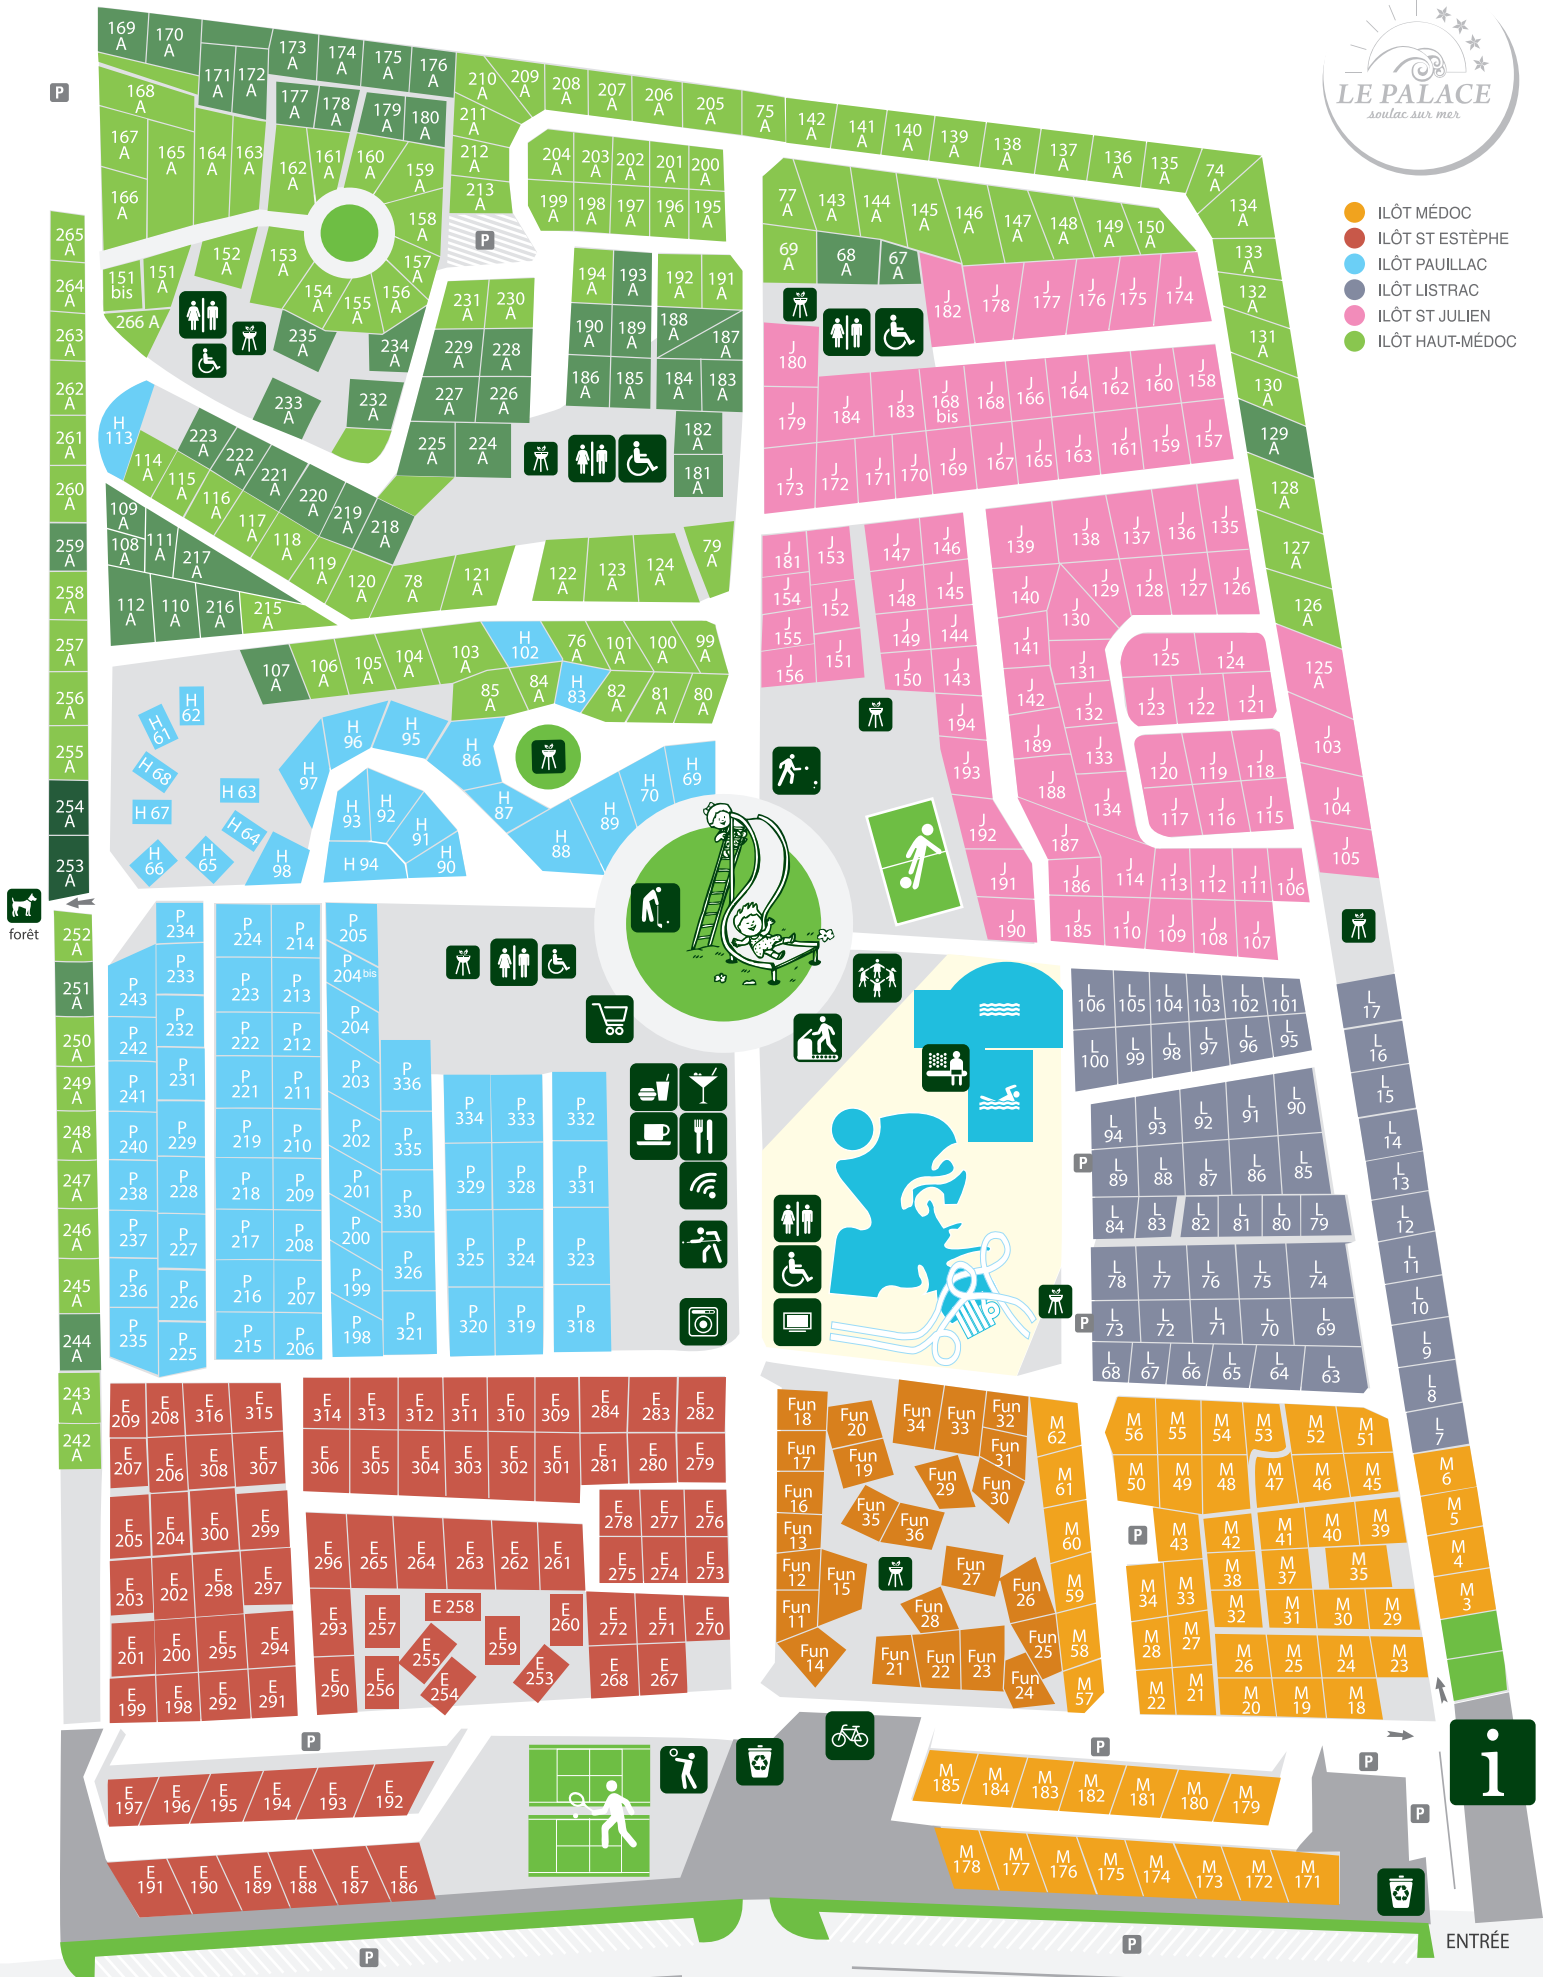

- ILOT MÉDOC
- ILOT ST ESTÈPHE
- ILOT PAULLAC
- ILOT LISTRAC
- ILOT ST JULIEN
- ILOT HAUT-MÉDOC

BOULEVARD MARSAN DE MONTBRUN

ENTRÉE

Plage  
400 m