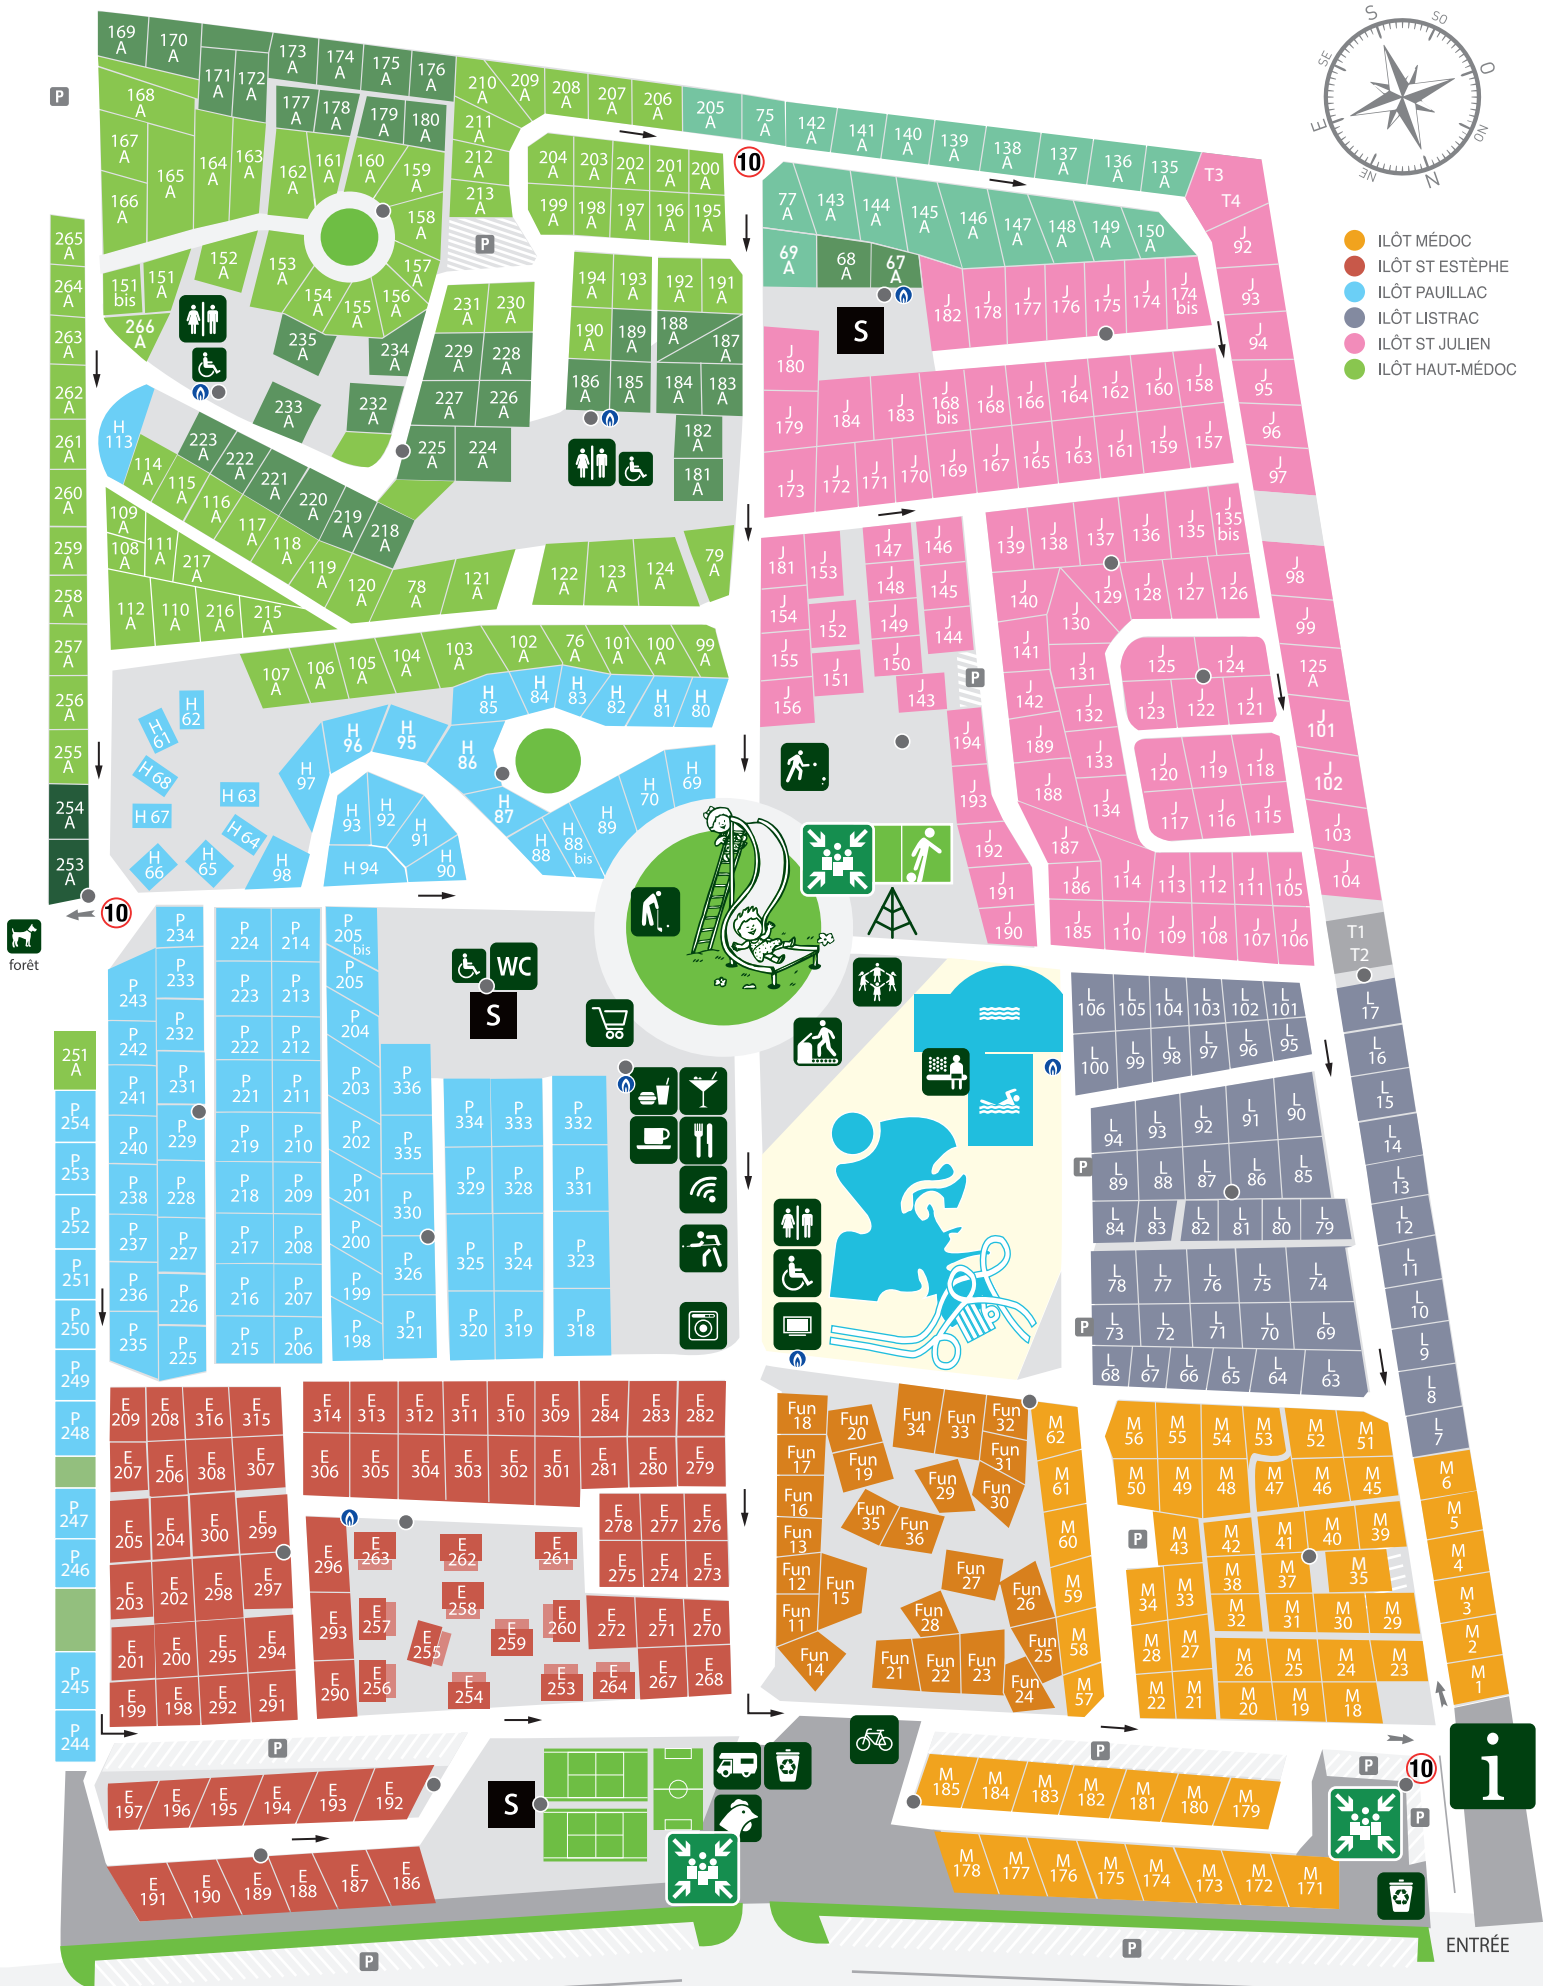

- ILOT MÉDOC
- ILOT ST ESTÈPHE
- ILOT PAULLAC
- ILOT LISTRAC
- ILOT ST JULIEN
- ILOT HAUT-MÉDOC

BOULEVARD MARSAN DE MONTBRUN

Plage
400 m

10 VITESSE LIMITÉE À 10 KM/H DANS L'ENSEMBLE DU CAMPING

- SENS D'ÉVACUATION
- EXTINCTEUR
- CITERNE GAZ
- POINT DE RASSEMBLEMENT
- STOCKAGE